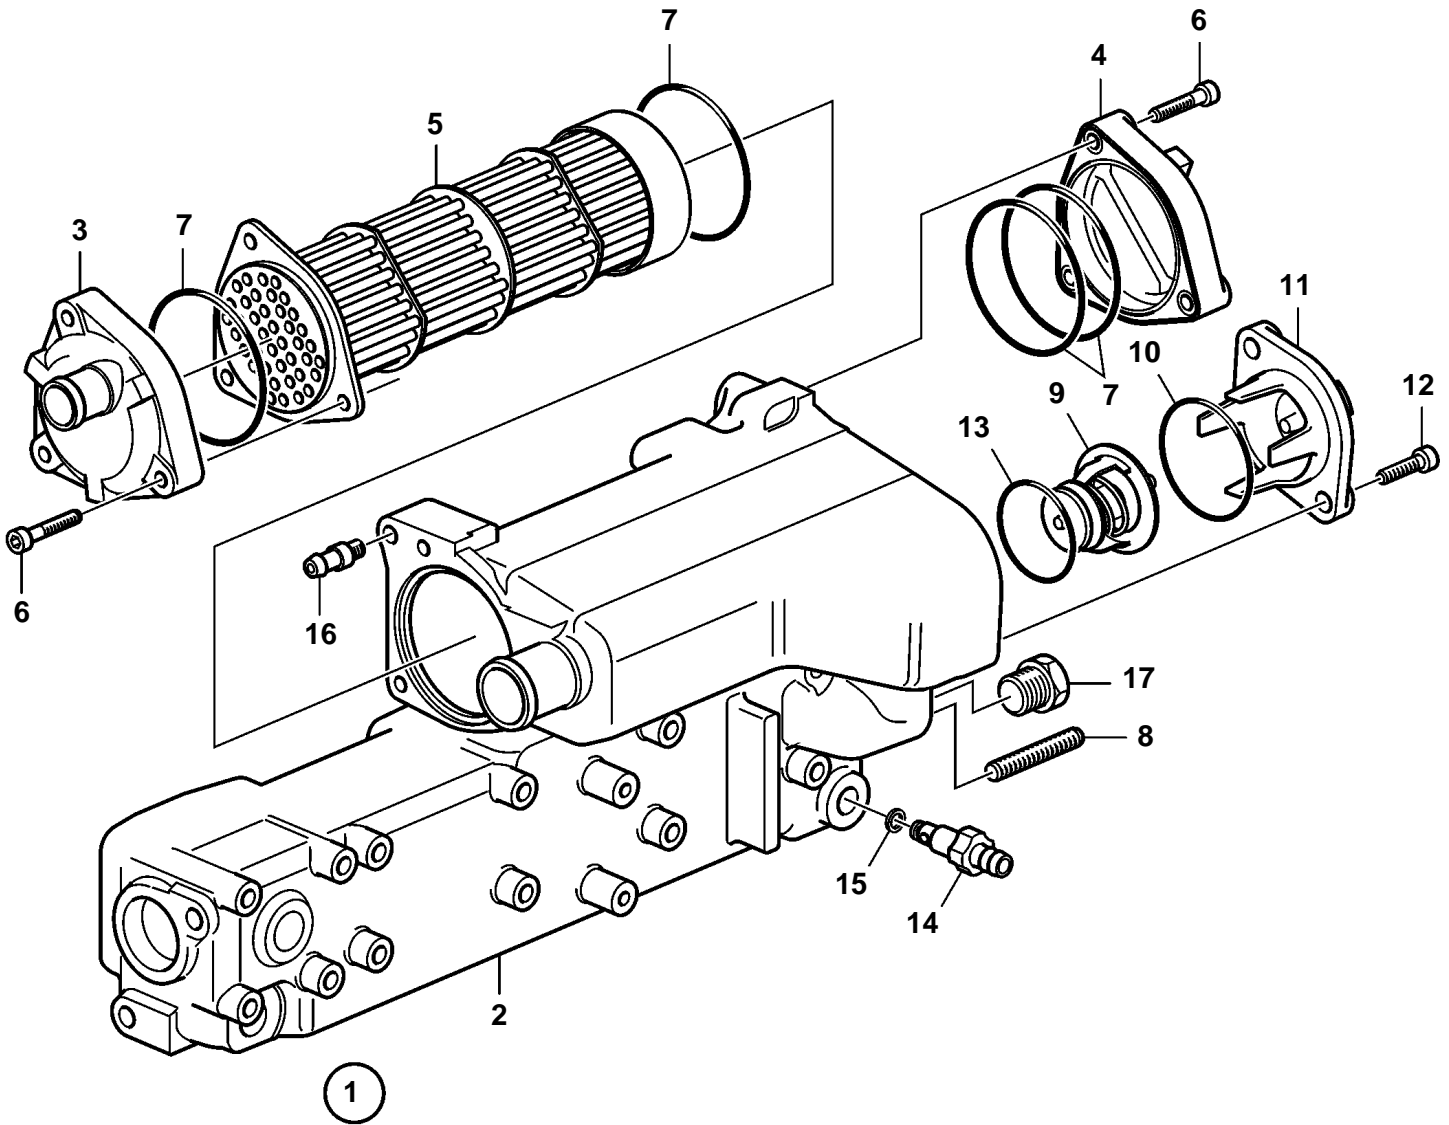

D2-40

22996

D2-40

REF	PART NO.	QTY	DESCRIPTION
1	3840130	1	Heat exchanger
2		1	• Heat exchanger housi
3	3842022	1	• End cover
4	3842021	1	• End cover
5	3842020	1	• Insert
6	959207	6	• Screw
7	3842016	4	• O-ring
8	3584203	4	• Stud
9	3842015	1	• Thermostat
10	3583830	1	• O-ring
11	888622	1	• Cover
12	959222	2	• Screw
13	3586514	1	• O-ring
14	3583822	1	• Draining nippel
15		1	• • O-ring
16	3842014	1	• Tube
17	982364	1	• Plug